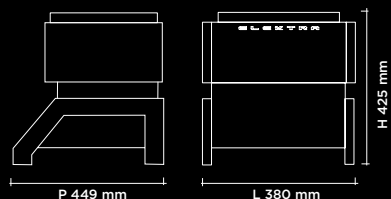

Coffee shop

Home

Everywhere

Be free to Create

MODELS / MODELLI

VERVE 1 Group Semi-automatic Stainless Steel/Wood

TECHNICAL DATA / DATI TECNICI

Groups	Water Tank	Steam Boiler Capacity	Group Boiler	Voltage	Frequency	Steam Boiler Power	Delivery Unit Power
Gruppi	Serbatoio	Capacità caldaia Vapore	Caldaia Gruppo	Tensione	Frequenza	Potenza Caldaia	Potenza Gruppo
N°	L	L	cc	V	Hz	W	W
1	5	1,6	140	230-115	50/60	1000	600